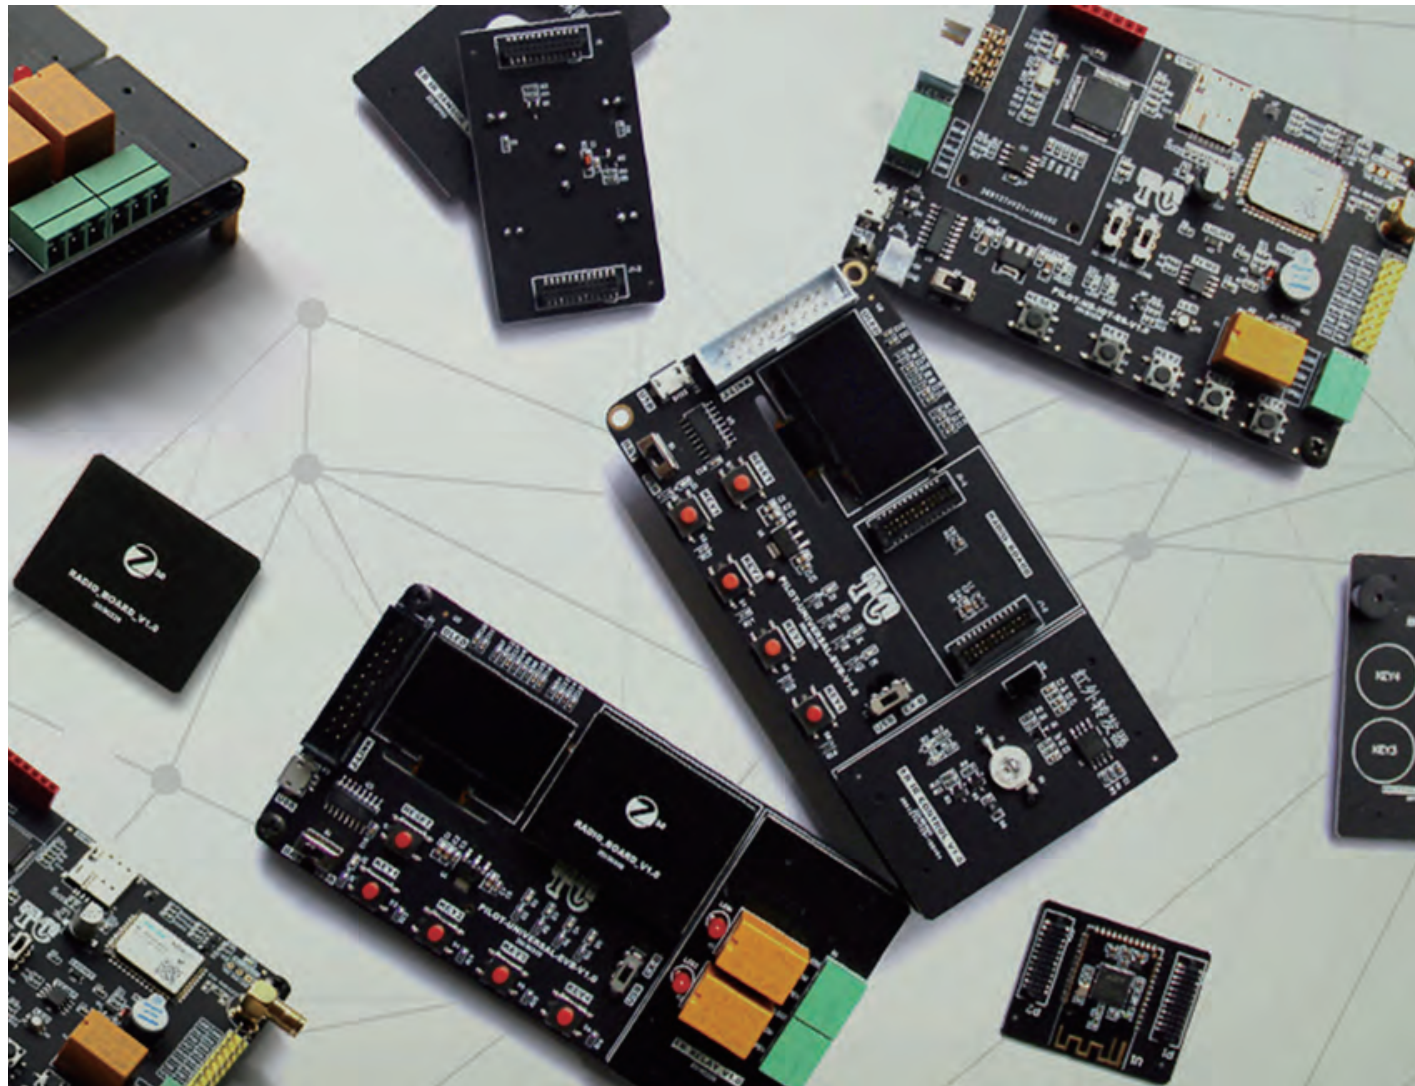

SP304 浸水探测器
SP305 门窗磁

背景音乐控制

MU302 背景音乐
MU006 背景音乐喇叭

智能灯光控制

LG322 双键开关控制器

智能管理

SC303 智能魔镜

>>> 卫浴

天诚物联网教育 >>>

教育产品网址：www.tciots.com

智慧教室 / 实验实训系统 / 开发套件 / 模组 / 解决方案

智慧教室和展厅解决方案

结合物联网技术，将教室和展厅内硬件环境进行有机整合，针对智慧教室和展厅场景，提供“硬件 + 软件 + 资源”的一体化解决方案，构建舒适教学环境，提升教学空间的使用效率。

- 提供物联网学习环境和智能家居生活体验。
- 提供“硬件+软件+资源”的一体化解决方案。
- 培养工程应用系统的开发能力、实践能力和科学研究能力。
- 让课堂变得简单、高效、智能，有助于开发学生自主思考与学习能力。