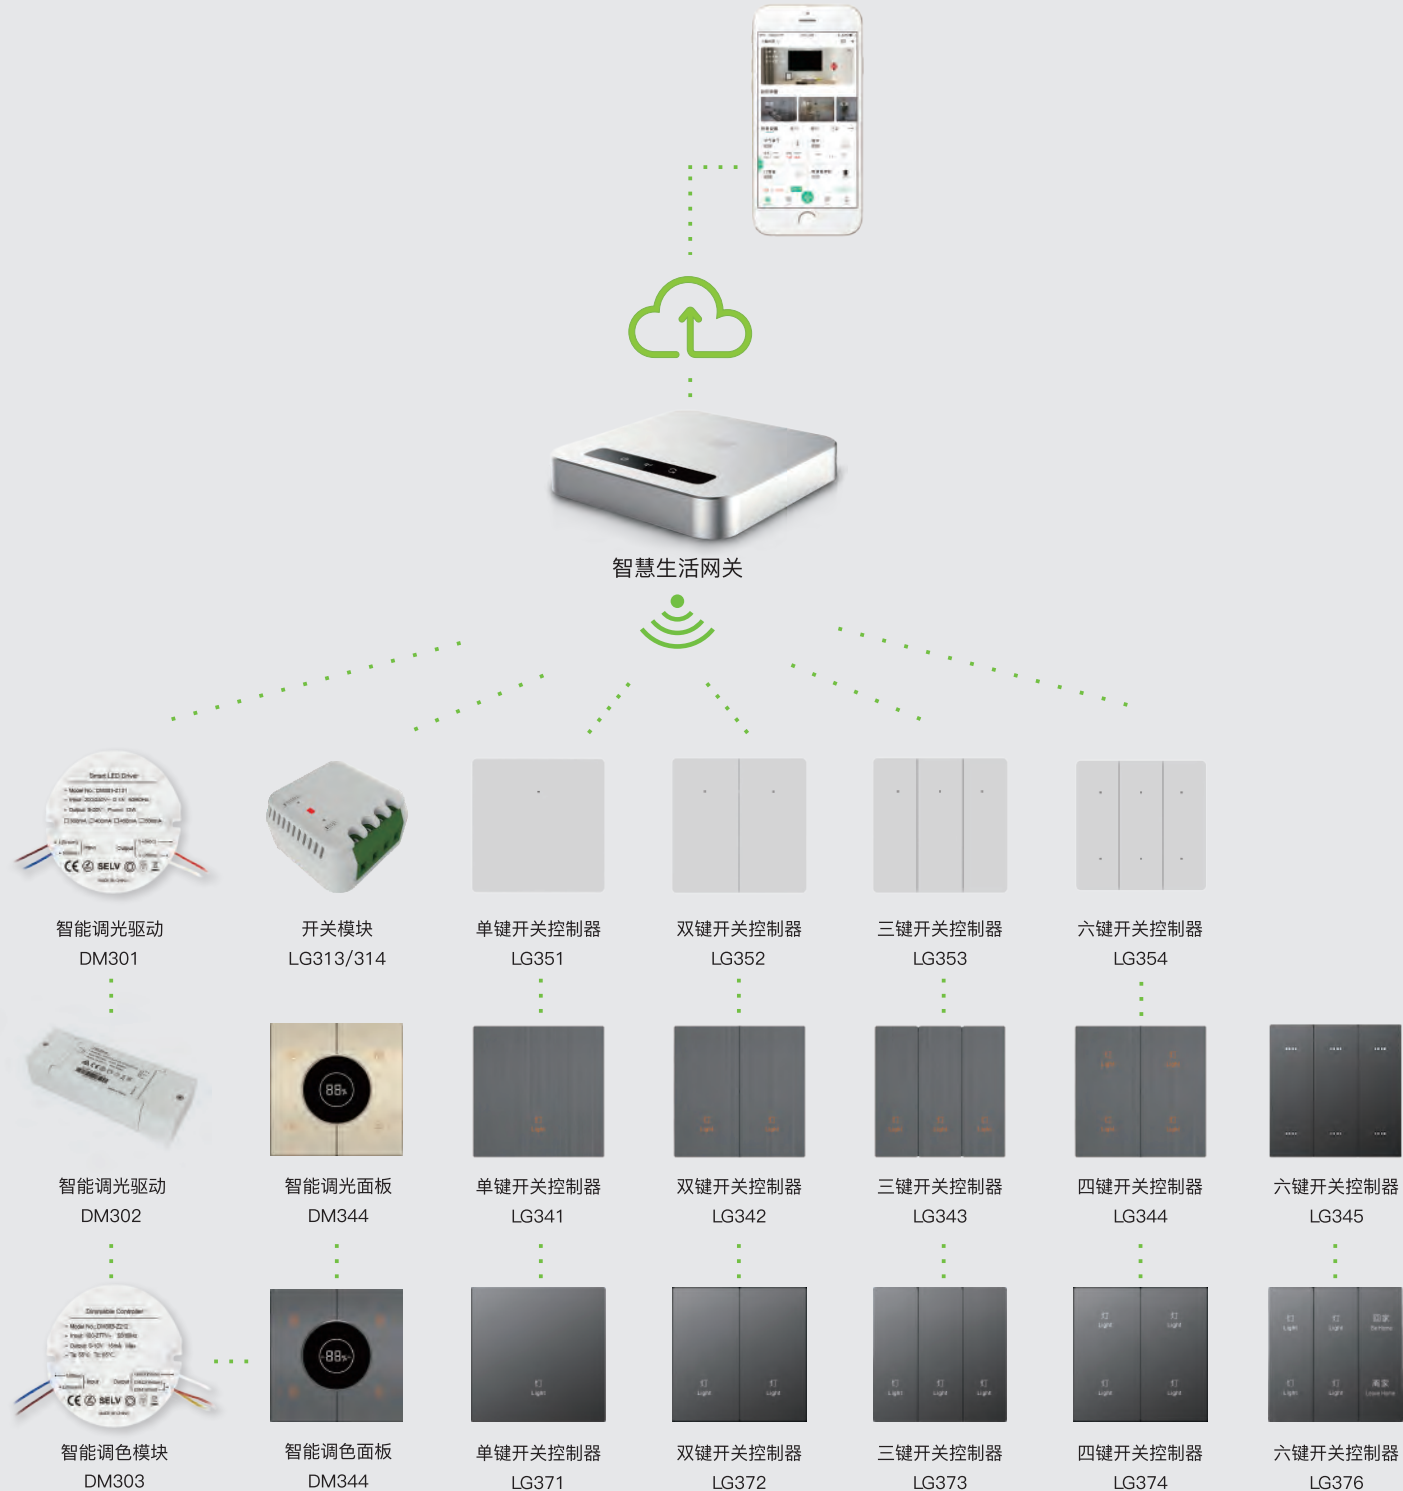

采用顶级的Zigbee芯片
稳定/可靠/功能强大

Zigbee智能门锁

Zigbee 智能门锁支持远程开门，同时还支持指纹、密码、钥匙、IC 卡开锁。对家人分段管理，随时查看小孩、老人是否安全到家；防挟持功能，更可以为家人的生命财产安全保驾护航。

- 远程设置临时密码；
- 支持虚位密码开锁；
- 自带电子门铃功能；
- 防挟持报警、防拆报警、密码错误报警、低电量报警。

● 黑色

● 灰色

● 金色

型号：SL306

 铝合金材质	 五种开锁方式	 禁试报警
 半导体指纹头	 临时密码授权	 低电压报警
 不锈钢机械锁体	 电子门铃功能	 防挟持报警
 C级纯铜真插锁芯	 成员管理	 防拆报警

型号：SL313/SL320

智能门锁 (单机版/云锁版可选)

Zigbee 智能门锁支持远程开门，同时还支持指纹、密码、钥匙、IC 卡开锁。对家人分段管理，随时查看小孩、老人是否安全到家。

- 单机版SL313和云锁版SL320可选；
(单机版不支持APP相关功能)
- 远程设置临时密码；
- 支持虚位密码开锁；
- 自带电子门铃功能；
- 低电量报警、防拆报警、密码错误报警；

型号：SL304

智能猫眼

智能猫眼采用 4.3 英寸高清显示屏，24 小时智能监控门外 2~3 米范围，自动智能侦测拍照 / 录像。手机 APP 远程监控，可以视频对话。内设自动报警功能，有效阻止门前踩点行为，让家更安全。

- APP远程对讲：支持多人登录同一账号实时查看、远程对讲；
- 移动侦测：实时采集侦测范围内的移动人物图像，进行抓拍或录像上传至手机；
- 跟门锁绑定，在接听门铃确认身份后，可在同一界面协助远程打开家门；
- 低功耗、长待机。

智能灯光控制系统

灯光不仅仅代表的是“明亮”，合适的时间合适的光束，自动营造完美的光环境，在无形中增加生活的情趣跟品质，这才是“光”存在的意义。

采用顶级的Zigbee芯片
稳定/可靠/功能强大

开关控制器 Switch controller

通过无线自组网的方式并入智能家居系统，实现本地、远程、遥控、场景等智能控制；手机APP同步显示，能实现状态查看，带双向反馈功能；风雅/风逸/风彩系列面板可与同系列面板组成联体面板。