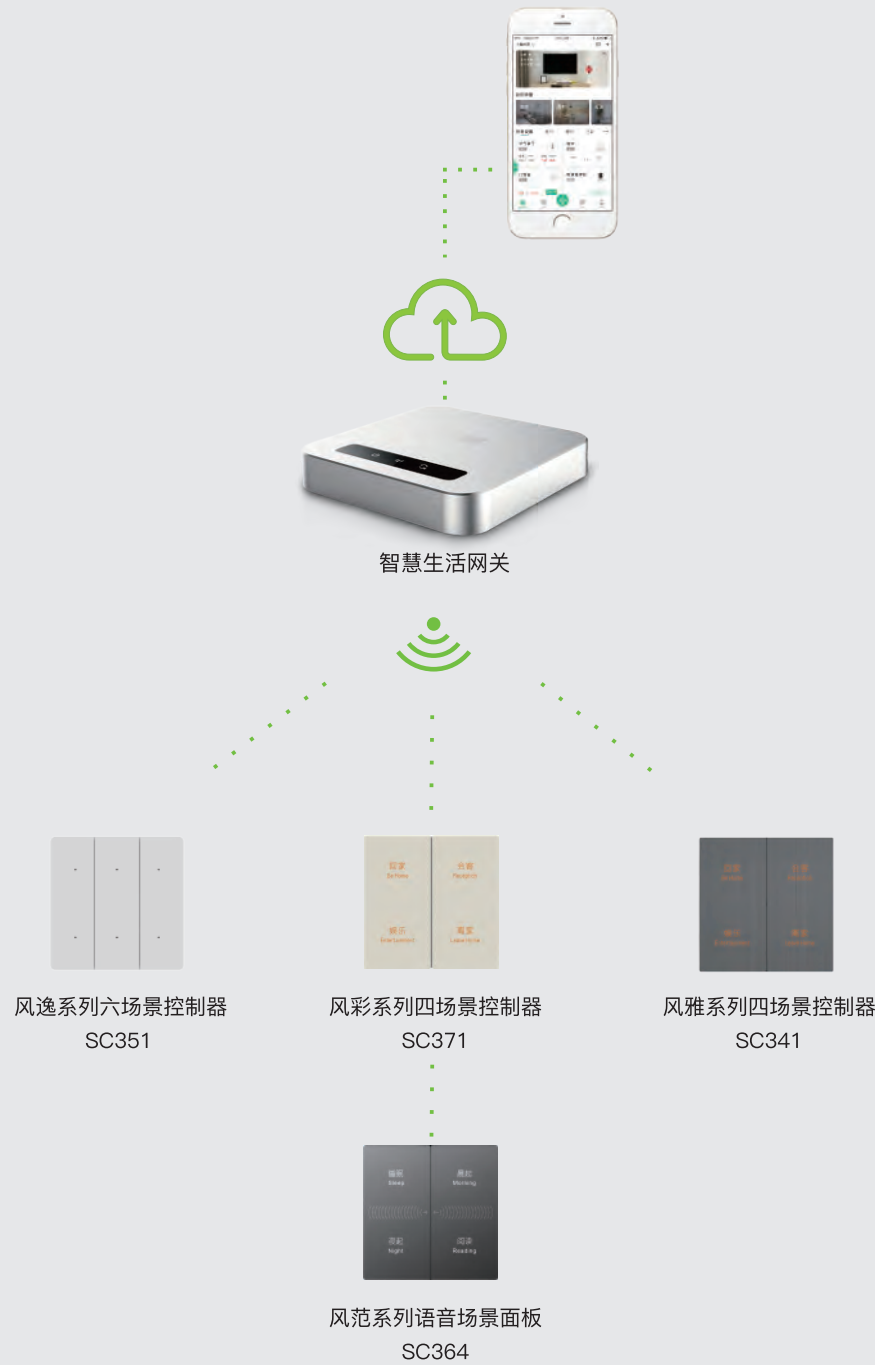

随时随地对窗帘、卷帘、百叶帘等进行开合、升降控制。电动窗帘还支持停电手拉，手拉软启动的功能。随心所欲，想控就控。

采用顶级的Zigbee芯片
稳定/可靠/功能强大

电动窗帘控制器

Electric curtain controller

通过无线自组网的方式并入智能家居系统，实现本地、远程、遥控、场景等智能控制；手机APP同步显示，能实现状态查看，带双向反馈功能；风逸/风雅/风彩系列面板可与同系列面板组成联体面板。

智能场景控制系统

个性化场景定制，一键实现场景变换。随时随地实现场景的开启、切换等控制。随心所欲，想控就控。

采用顶级的Zigbee芯片
稳定/可靠/功能强大

场景控制器 Scene controller

通过无线自组网的方式并入智能家居系统，实现本地、远程、遥控、场景等智能控制；手机APP同步显示，能实现状态查看，带双向反馈功能；风尚/风雅/风逸/风范系列面板可与同系列面板组成联体面板。

型号: SC351
○ 白色 ● 灰色