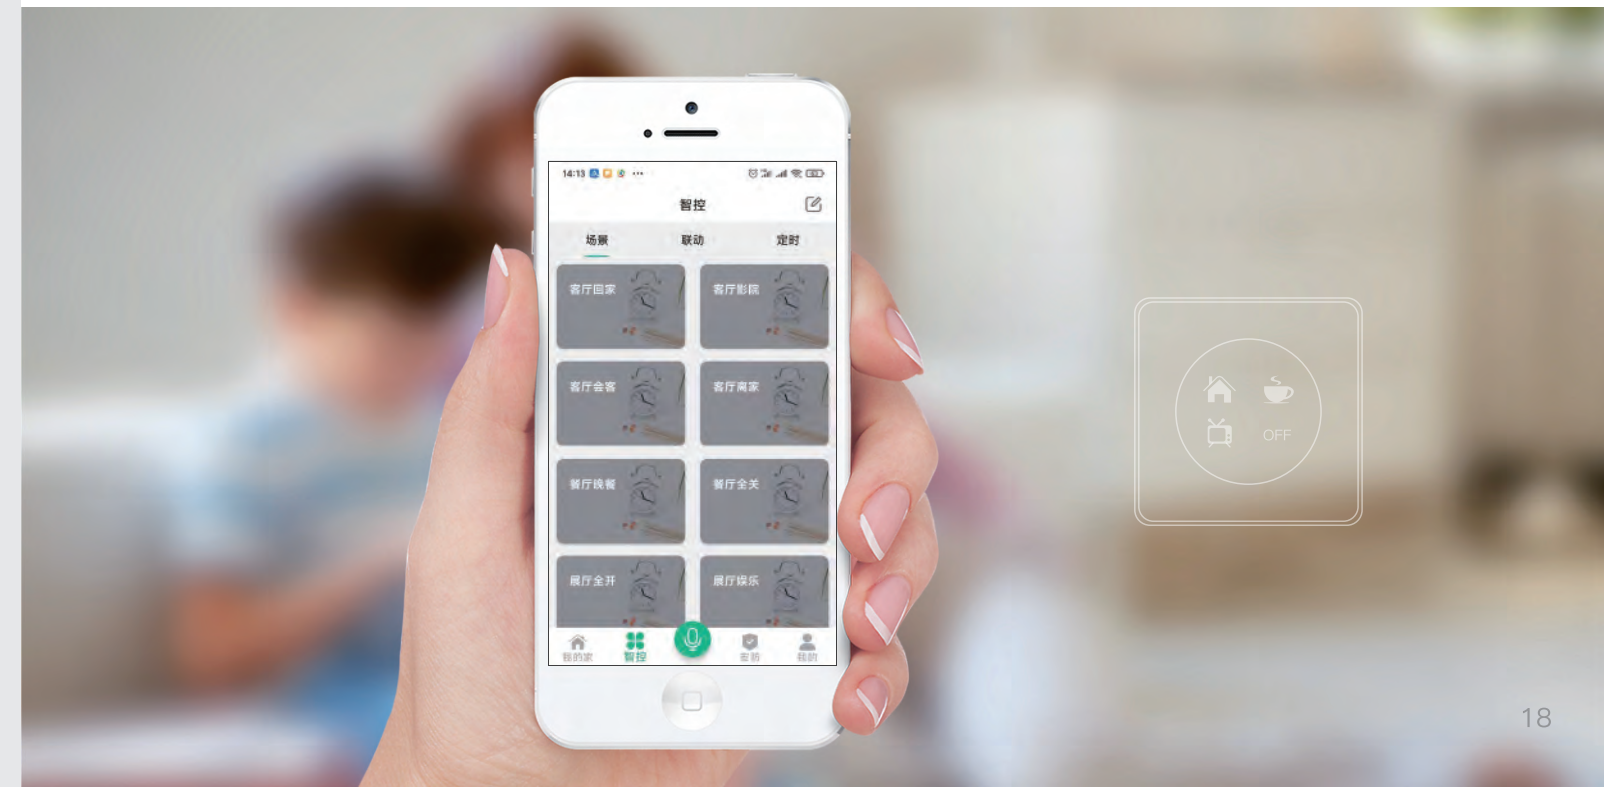

智能场景控制系统

个性化场景定制，一键实现场景变换。随时随地实现场景的开启、切换等控制。随心所欲，想控就控。

采用顶级的Zigbee芯片
稳定/可靠/功能强大

场景控制器 Scene controller

通过无线自组网的方式并入智能家居系统，实现本地、远程、遥控、场景等智能控制；手机APP同步显示，能实现状态查看，带双向反馈功能；风尚/风雅/风逸/风范系列面板可与同系列面板组成联体面板。

型号: SC351
○ 白色 ● 灰色

风逸系列六场景控制器

型号: SC341
● 香槟金 ● 灰色

风雅系列四场景控制器

型号: SC371
● 金色 ● 灰色

风彩系列四场景控制器

型号: SC364
● 金色 ● 灰色

风范系列语音场景面板

智能安防系统

通过各个安防设备，实时监测家中可能发生的特定险情。一旦出现危险情况，在进行本地报警的同时，把报警信息发送到手机，提醒您及时采取措施保障家庭生命财产的安全。

采用顶级的Zigbee芯片
稳定/可靠/功能强大

- | | | | | | | |
|----------------------|------------------------|----------------------|----------------------|--------------------|----------------------|-------------------|
|
红外探测器
SP301 |
可燃气体探测器
SP302 |
烟雾探测器
SP303 |
浸水探测器
SP304 |
门窗磁
SP305 |
声光警号
SP306 | |
|
人体存在传感器
SP318 |
红外人体移动传感器
SP311 |
燃气泄漏传感器
SP312 |
无线烟雾传感器
SP313 |
水浸传感器
SP314 |
门窗开关传感器
SP315 |
紧急按钮
SP316 |