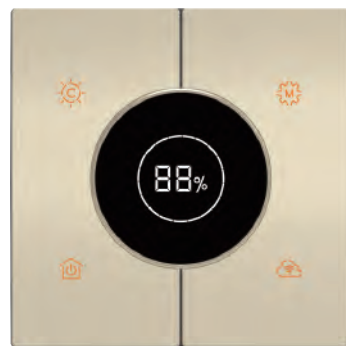

型号：DM343

● 香槟金 ● 灰色