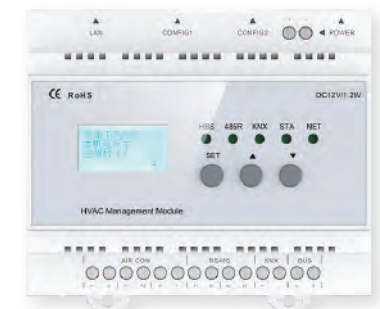

型号：HV356

中央空调网关

智能中央空调网关适用于多联式空调的控制，通过本产品，将空调系统连接到百微智能家居系统中实现控制。

- 目前本产品可以支持大金、日立、东芝、海信、海尔、松下、约克、三菱重工、美的、LG、奥克斯、博世、三菱电机、格力等多个品牌的多联机空调系统；
- 单个空调网关最多可接入 2 套制冷系统，16 个室内机。