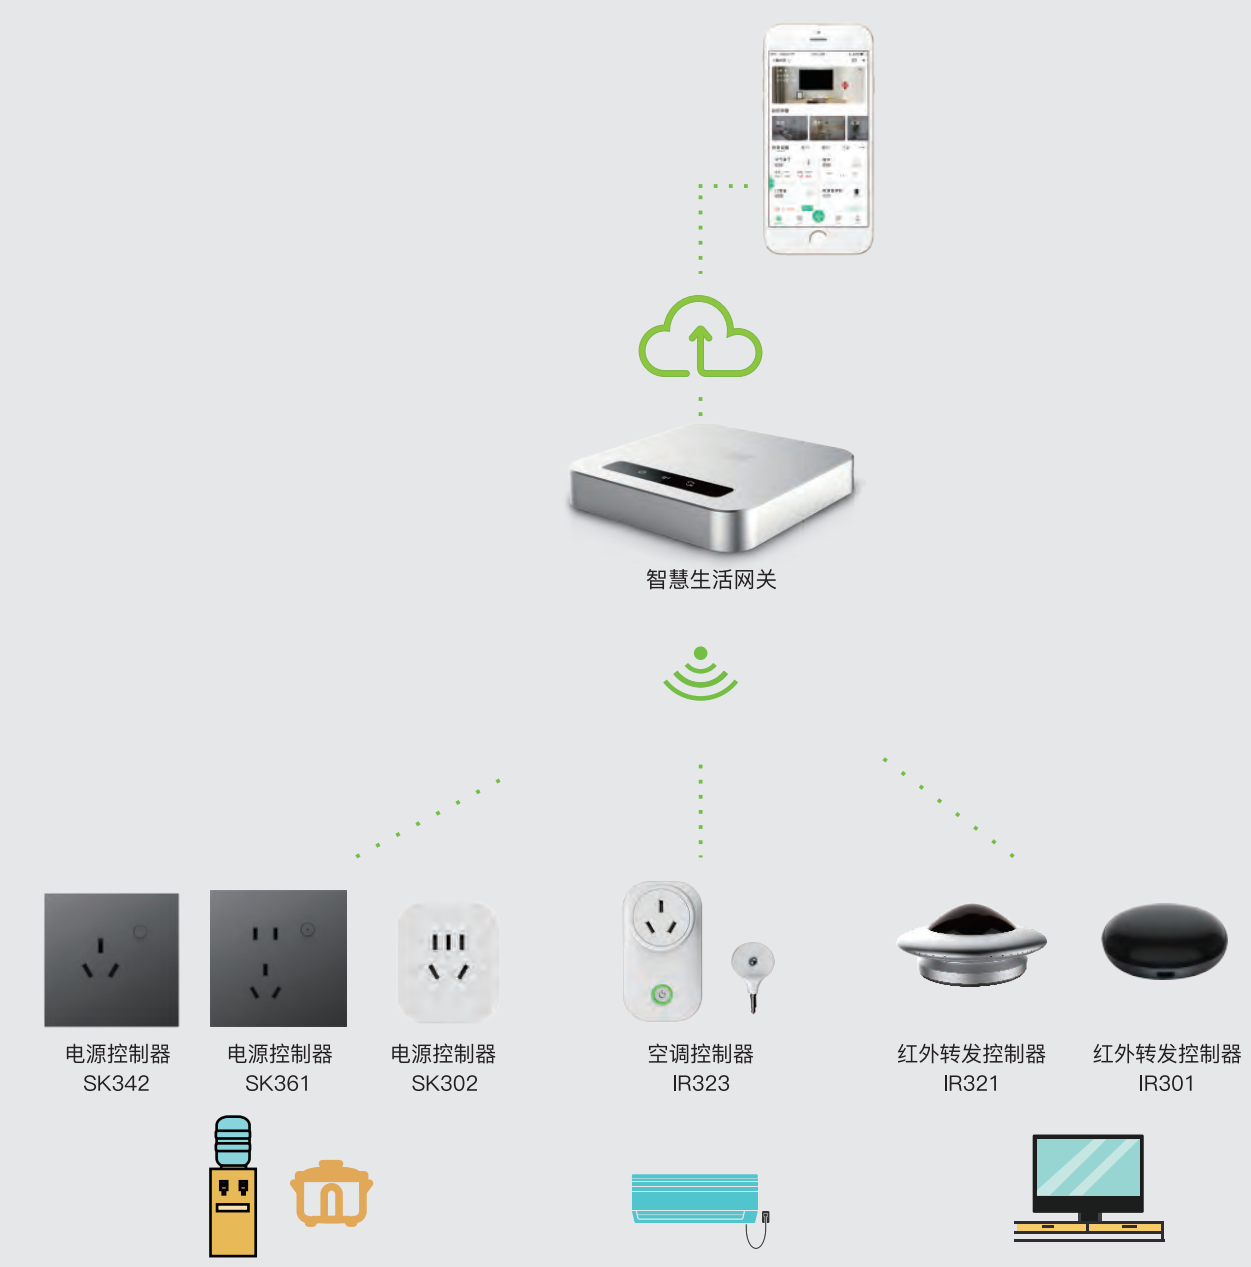

- 目前本产品可以支持大金、日立、东芝、海信、海尔、松下、约克、开利、三菱重工、美的、特灵、博世、格力、三菱电机等多个品牌的多联机空调系统；
- 单个空调网关最多可接入 4 套制冷系统，64 个室内机。

中央空调网关

智能中央空调网关适用于多联式空调的控制，通过本产品，将空调系统连接到百微智能家居系统中实现控制。

- 目前本产品可以支持大金、日立、东芝、海信、海尔、松下、约克、三菱重工、美的、LG、奥克斯、博世、格力、三星、志高等多个品牌的多联机空调系统；
- 单个空调网关最多可接入 4 套制冷系统，64 个室内机。

型号：HV356

中央空调网关

智能中央空调网关适用于多联式空调的控制，通过本产品，将空调系统连接到百微智能家居系统中实现控制。

- 目前本产品可以支持大金、日立、东芝、海信、海尔、松下、约克、三菱重工、美的、LG、奥克斯、博世、三菱电机、格力等多个品牌的多联机空调系统；
- 单个空调网关最多可接入 2 套制冷系统，16 个室内机。

型号：HV304

智能家电控制系统

一大堆遥控器？扔掉！想提前打开空调，饮水机？可以！只需一部手机，就可以通过百微智能家电控制系统对电视、空调、饮水机、电饭煲等家电进行集中管理和控制。

采用顶级的Zigbee芯片
稳定/可靠/功能强大

型号：SK301

智能断路器

智能断路器采用全球统一标准 Zigbee 2.4G 技术。可以通过无线自组网的方式并入智能家居网络系统。

- 具有过载及短路保护功能；
- 手机远程控制断路器分闸合闸；
- 可定时、延时、联动控制；
- 带计量功能：可显示电压、电流、功率、电量。
(仅支持采用能源管理平台的项目使用该功能)

电源控制器(10A)

电源控制器采用全球统一标准 Zigbee 2.4G 技术。可以通过无线自组网的方式并入智能家居网络系统。

- 外观小巧精美，适合各种装修风格；
- 即插即用、简单便捷、高效、节能、安全、稳定；
- 控制设备的通断电。

型号：SK302

搭配充电器使用

随心定时防过充，省电又省钱

型号：SK361

电源控制器(10A)

电源控制器采用全球统一标准 Zigbee 2.4G 技术。可以通过无线自组网的方式并入智能家居网络系统。

- 具备220V电源设备的通断电控制功能;
- 具备断电保持功能, 断电恢复后产品保持断电前状态;
- 高配款具备电量计量功能 (常规款无该功能)。