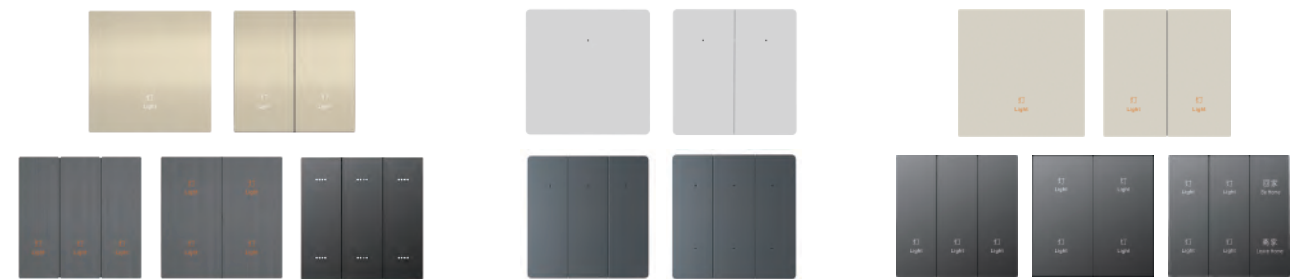

智能灯光控制系统

灯光不仅仅代表的是“明亮”，合适的时间合适的光束，自动营造完美的光环境，在无形中增加生活的情趣跟品质，这才是“光”存在的意义。

采用顶级的Zigbee芯片
稳定/可靠/功能强大

开关控制器 Switch controller

通过无线自组网的方式并入智能家居系统，实现本地、远程、遥控、场景等智能控制；手机APP同步显示，能实现状态查看，带双向反馈功能；风雅/风逸/风彩系列面板可与同系列面板组成联体面板。