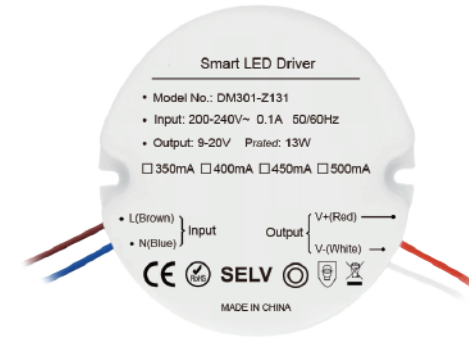

风彩系列开关控制器

调光控制器 Switch controller

通过无线自组网的方式并入智能家居系统，实现本地、远程、遥控、场景等智能控制；手机APP同步显示，能实现状态查看；风雅系列面板可与同系列面板组成联体面板。

智能调光驱动 (13W)

DM301智能调光驱动适用于额定功率13W以内的LED灯具的调光/调色控制，安装方便，直接替换原LED驱动即可；采用隔离电源，安全稳定，待机功耗低，电源效率

型号：DM301