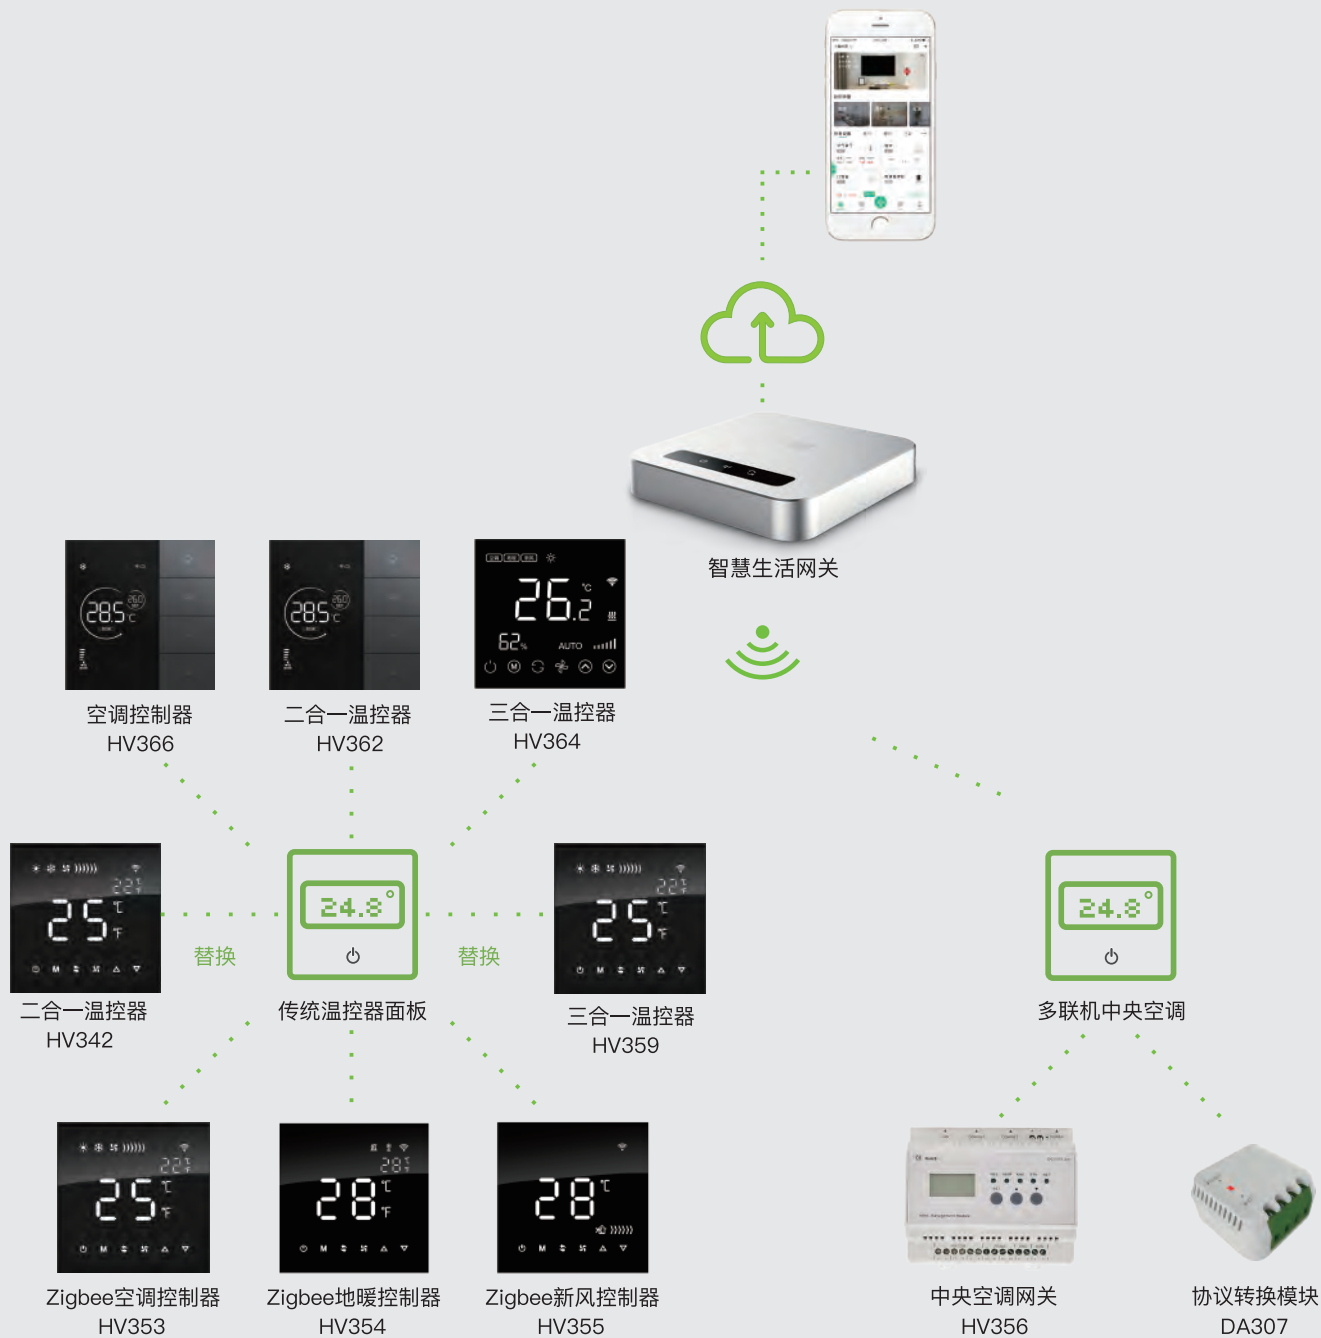

高清网络摄像机 (720P)

型号: VC006

高清网络摄像机 (1080P)

型号: VC103

高清网络摄像机 (720P)

高清网络摄像机

高清镜头，图像清晰流畅，享受 720P 的高清画质，让家时刻在您身边。

双向语音对讲 支持红外夜视 24小时录像 支持TF卡 支持USB

型号: VC103

高清网络摄像机

会隐藏的摄像机：在手机 APP 上手动或定时设置隐私状态，可自动隐藏镜头到壳内。

隐私保护 双向语音对讲 支持红外夜视 支持移动侦测 支持TF卡

型号: VC104

智能暖通控制系统

采用高精度温度传感芯片，准确检测当前温度。可通过手机和平板实时控制或者查看室内温度。远程控制，高效、安全、方便、节能。

   采用顶级的Zigbee芯片
稳定/可靠/功能强大

型号：HV353

型号：HV354

型号：HV355

空调控制器

采用 NTC 温度传感器，测量更准确；采用 Zigbee 通讯实现 APP 实时本地 / 远程控制。

- 适用于VRV中央空调；
- 采用有线方式连接终端设备，直接替换原厂面板，控制更稳定；
- 空调故障时显示原厂故障代码，方便故障排除；
- 可本地按键控制，也可以通过手机APP远程控制，支持APP联动定时控制及语控设备语音控制。

型号：HV366

二合一/三合一温控器

采用 NTC 温度传感器，测量更准确；采用 Zigbee 通讯实现 APP 实时本地 / 远程控制。

- 二合一温控器可以控制空调和地暖；
- 三合一温控器可以控制VRV空调、新风和地暖；
- 采用高端全面显示屏，实时显示工作状态信息；
- 可加入至设备联动、定时、场景模式中；
- 能通过手机随时调节温度、模式等；
- 可与同系列面板组成联体面板。

型号：HV342/HV359

二合一温控器