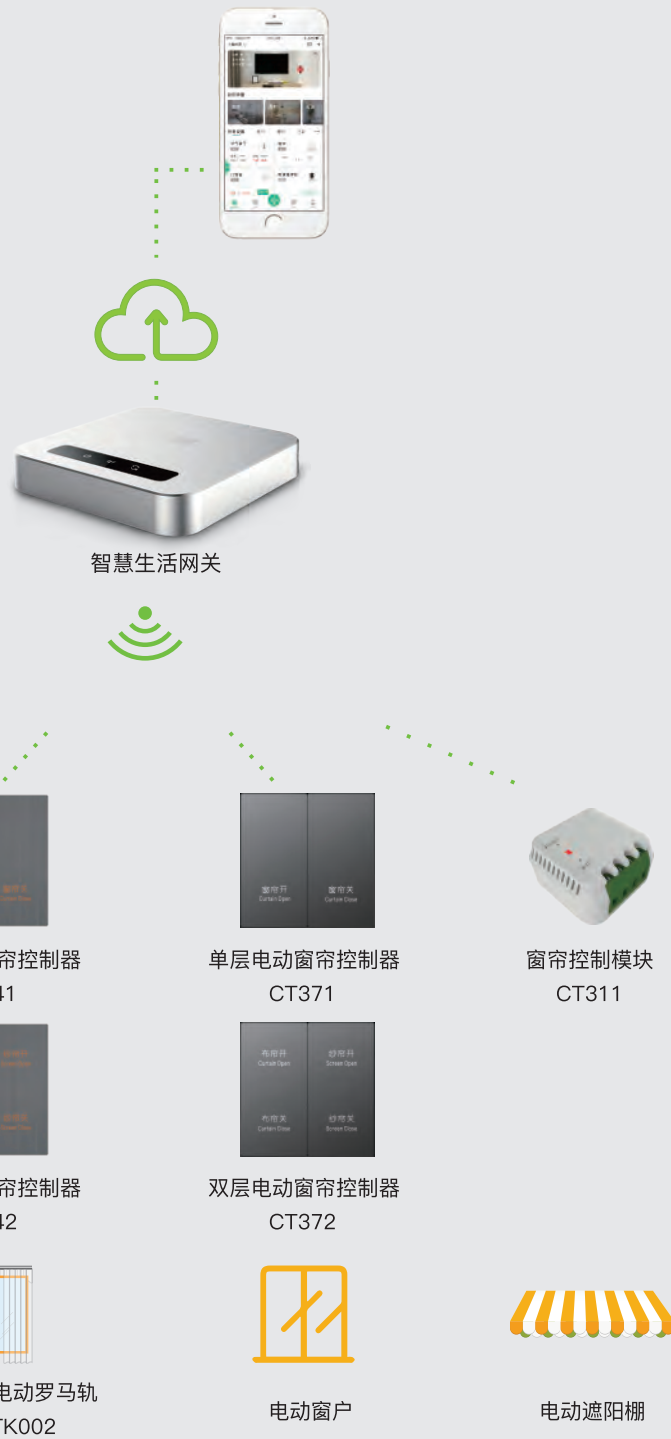

型号：DM303

型号：DM343

● 香槟金 ● 灰色

型号：DM344

● 香槟金 ● 灰色

风雅系列智能调光面板

风雅系列智能调色面板

智能遮阳控制系统

随时随地对窗帘、卷帘、百叶帘等进行开合、升降控制。电动窗帘还支持停电手拉，手拉软启动的功能。随心所欲，想控就控。

采用顶级的Zigbee芯片
稳定/可靠/功能强大

电动窗帘控制器

Electric curtain controller

通过无线自组网的方式并入智能家居系统，实现本地、远程、遥控、场景等智能控制；手机APP同步显示，能实现状态查看，带双向反馈功能；风逸/风雅/风彩系列面板可与同系列面板组成联体面板。