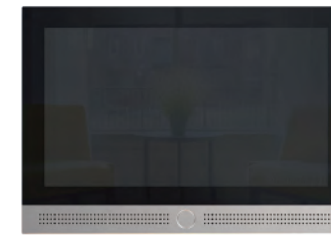

背景音乐主机（语控）

时尚精美的外观设计经久耐看，更专业漂亮的操作系统界面，G+G5点电容屏，支持智能家居控制，语音控制更方便。

型号：MU311
● 银色 ● 香槟金